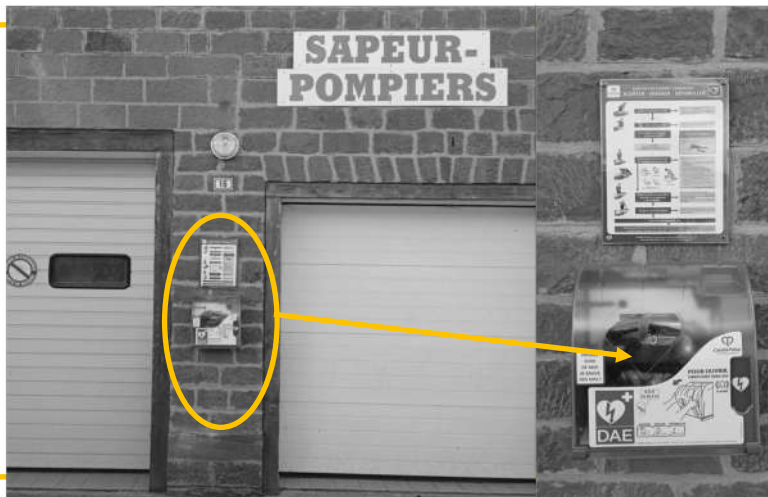

Depuis plusieurs semaines,
un défibrillateur automatisé externe (DAE) est à disposition devant le local pompier (rue Haute) !

RESTEZ INFORMÉS !

CONSULTEZ RÉGULIÈREMENT LE SITE

www.bootzheim.fr

TÉLÉCHARGEZ GRATUITEMENT